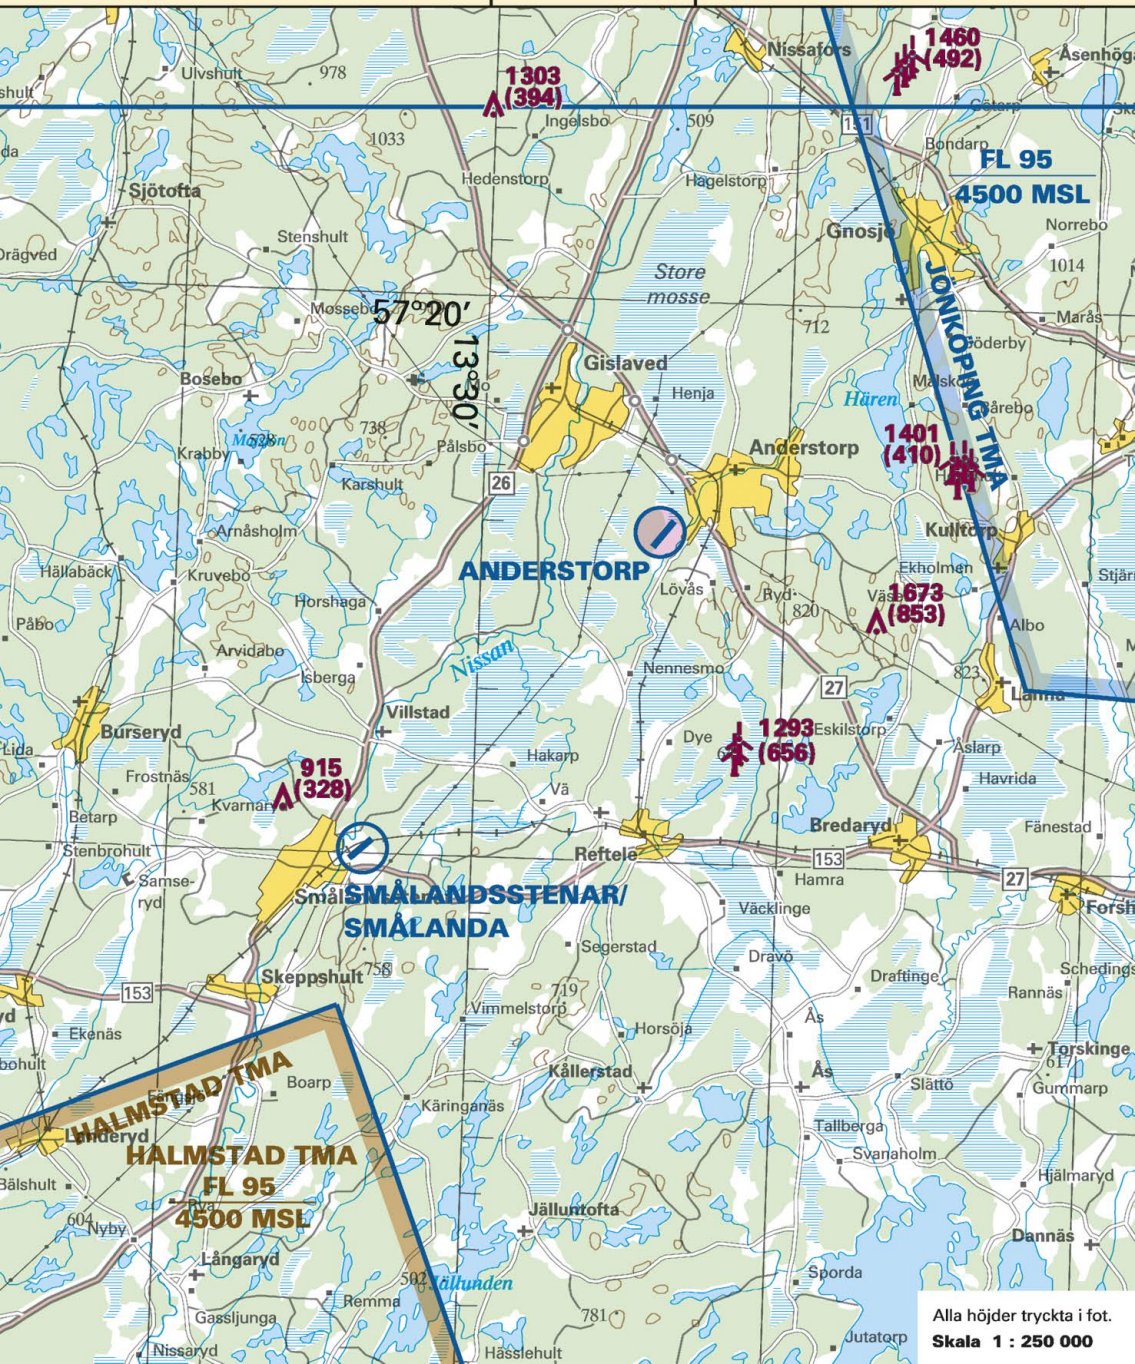

Radiofrekv.

ANDERSTORP RADIO: 123.200
SWEDEN CTL: 124.850 118.400 128.625

Navfrekv.

Svenska Flygfält
Utgiven av

KSAB

Mars 2017

**ANDERSTORP
ESMP**

Läge 5715.9 N 1335.9 E
1 NM/2 km SW Anderstorp

Höjd 507 ft / 155 m

Alla höjder tryckta i fot.
Skala 1 : 250 000